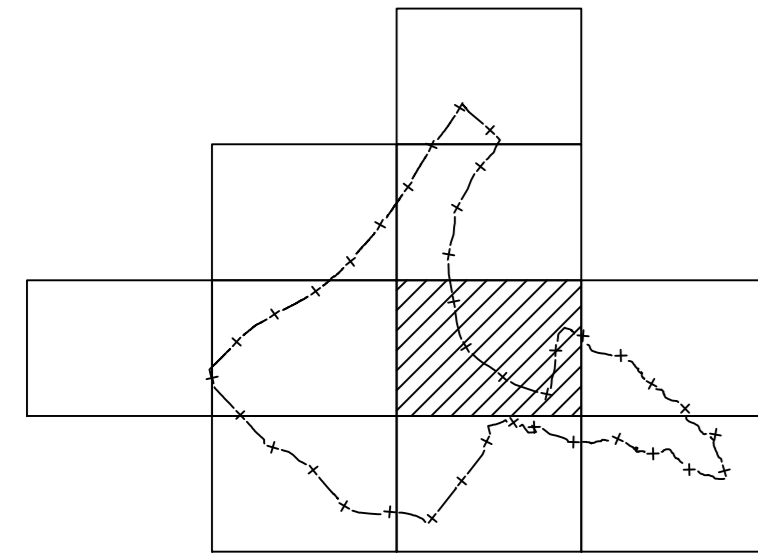

ΑΠΟΚΕΝΤΡΩΜΕΝΗ ΔΙΟΙΚΗΣΗ ΠΕΛΟΠΟΝΝΗΣΟΥ, ΔΥΤ. ΕΛΛΑΔΑΣ & ΙΟΝΙΟΥ
ΓΕΝΙΚΗ ΔΙΕΥΘΥΝΣΗ ΔΑΣΩΝ ΚΑΙ ΑΓΡΟΤΙΚΩΝ ΥΠΟΘΕΣΕΩΝ
ΔΙΕΥΘΥΝΣΗ ΔΑΣΩΝ ΝΟΜΟΥ ΗΛΕΙΑΣ

ΝΟΜΟΣ ΗΛΕΙΑΣ (15)
ΔΗΜΟΤΙΚΗ ΚΟΙΝΟΤΗΤΑ ΛΕΧΑΙΝΩΝ (123)
ΔΗΜΟΥ ΑΝΔΡΑΒΙΔΑΣ - ΚΥΛΛΗΝΗΣ

ΔΑΣΙΚΟΣ ΧΑΡΤΗΣ
ΚΛΙΜΑΚΑ 1 : 5.000

ΚΩΔΙΚΟΣ ΦΥΛΛΟΥ ΕΘΝΙΚΟΥ ΚΤΗΜΑΤΟΛΟΓΙΟΥ: 02600-42030/05

ΔΙΑΓΡΑΜΜΑ ΣΥΝΔΕΣΗΣ ΦΥΛΛΩΝ

02600-42060/05	02600-42090/05	02640-42060/05
02660-42030/05	02600-42030/05	02640-42030/05
02660-42000/05	02600-42000/05	02640-42000/05

ΗΜΕΡΟΜΗΝΙΑ ΣΥΝΤΑΞΗΣ: ΜΑΪΟΣ 2011
ΦΩΤΟΛΗΨΙΑ: 2007 - 2009

ΥΠΟΜΟΝΗΜΑ

1. ΔΑΧΚΑΙ ΔΑΣΙΚΕΣ ΕΚΤΑΣΕΙΣ ΣΤΙΣ ΑΦ ΠΑΛΑΙΟΤΕΡΗΣ ΑΝΗΣ Η ΠΡΟΡΧΕΤΑΜΕΝΑ ΣΤΟΧΕΙΑ
   - ΔΑΧΚΑΙ ΔΑΣΙΚΕΣ ΕΚΤΑΣΕΙΣ ΣΤΙΣ ΑΦ ΠΡΟΦΑΘΗΣ ΑΝΗΣ & ΣΤΙΣ ΑΥΤΟΜΕΣ*
   - ΤΕΛΕΣΙΜΕΣ ΠΡΑΞΕΙΣ & ΑΠΟΦΑΣΕΙΣ ΧΑΡΑΚΤΗΡΙΣΜΟΥ
   - ΑΝΑΔΑΣΤΕΕΣ Η ΔΑΣΟΤΕΕΣ ΕΚΤΑΣΕΙΣ
   - ΔΑΣΙΚΑ ΓΑΡΚΑ ΕΠΙΤΟΣ ΣΧΕΔΩΝ ΠΛΩΣΕΩΣ
   - Οριο Επισκοπικών Ενδιαιτημάτων
   - Οριο Εγκληματικών Στρατών Πλάκων / Οχυρών
   - Οριο Κτηματογραφικού Πρωτόκολλου Ν. 2481/1976
   - Ασπίς Ομοσπονδίας / Πύλη / Πυλωτός
   - Οριο Αρχαίων / Τραχιών Κονιόμας
   - Οριο Ναυαίο
   - Οριο Κρήτους
2. ΔΔ ΔΑΣΙΚΑΙ ΔΑΣΙΚΕΣ ΕΚΤΑΣΕΙΣ ΣΤΙΣ ΑΦ ΠΑΛΑΙΟΤΕΡΗΣ ΑΝΗΣ Η ΠΡΟΡΧΕΤΑΜΕΝΑ ΣΤΟΧΕΙΑ
   ΔΑ ΔΑΣΙΚΑΙ ΔΑΣΙΚΕΣ ΕΚΤΑΣΕΙΣ ΣΤΙΣ ΑΦ ΠΡΟΦΑΘΗΣ ΑΝΗΣ & ΣΤΙΣ ΑΥΤΟΜΕΣ*
   ΑΔ ΑΛΙΕΣ ΜΟΡΦΕΣ ΚΑΛΥΠΝΗΣ ΕΚΤΑΣΕΙΣ ΣΤΙΣ ΑΦ ΠΑΛΑΙΟΤΕΡΗΣ ΑΝΗΣ & ΣΤΙΣ ΑΥΤΟΜΕΣ*
   ΑΑ ΑΛΙΕΣ ΜΟΡΦΕΣ ΚΑΛΥΠΝΗΣ ΕΚΤΑΣΕΙΣ ΣΤΙΣ ΑΦ ΠΑΛΑΙΟΤΕΡΗΣ ΑΝΗΣ & ΣΤΙΣ ΑΥΤΟΜΕΣ*
   ΠΔ ΤΕΛΕΣΙΜΕΣ ΠΡΑΞΕΙΣ & ΑΠΟΦΑΣΕΙΣ ΧΑΡΑΚΤΗΡΙΣΜΟΥ - ΔΑΣΙΚΕΣ
   ΠΑ ΤΕΛΕΣΙΜΕΣ ΠΡΑΞΕΙΣ & ΑΠΟΦΑΣΕΙΣ ΧΑΡΑΚΤΗΡΙΣΜΟΥ - ΜΗ ΔΑΣΙΚΕΣ
   ΑΝ ΑΝΑΔΑΣΤΕΕΣ Η ΔΑΣΟΤΕΕΣ ΕΚΤΑΣΕΙΣ
   ΑΛ ΑΛΙΕΣ ΚΑΙ ΓΑΡΚΑ ΕΠΙΤΟΣ ΣΧΕΔΩΝ ΠΛΩΣΕΩΣ